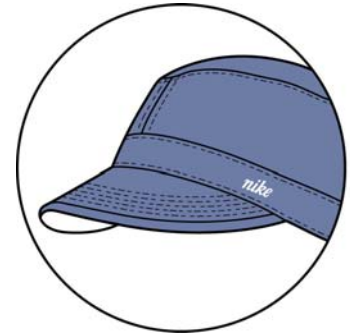

NIKE DAMEN

Dri-Fit Novelty Pique Cap

Menge 3er Pack	24	48	96	498
Netto-Preis* in € p. St.	16,75	15,75	14,75	13,75