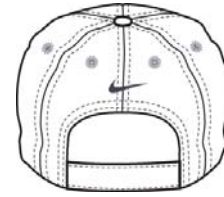

Nike Dri Fit Structured Blank Cap

Menge 3er Pack	24	48	96	498
Netto-Preis* in € p. St.	12,95	12,15	11,50	10,80