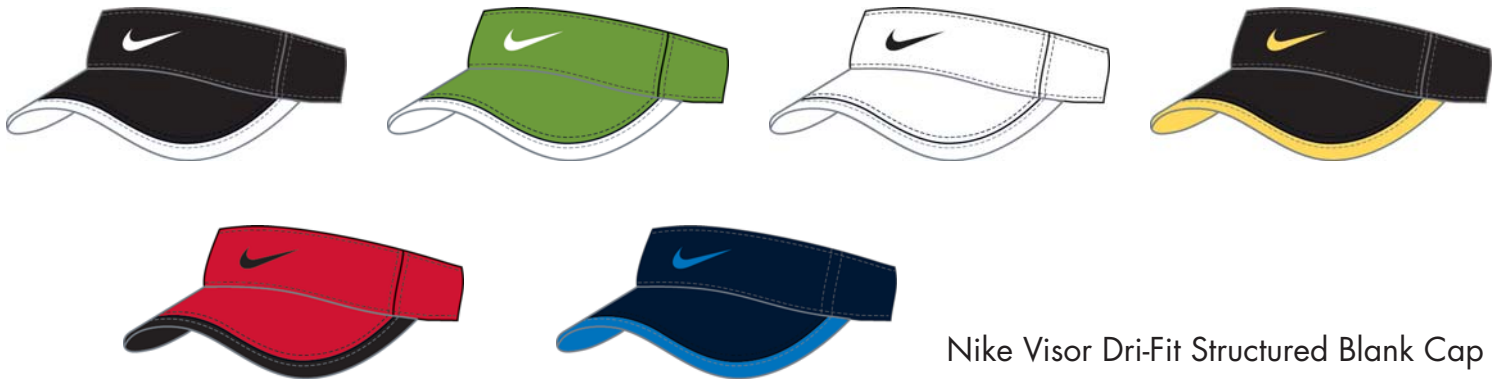

:: NIKE GOLF

Nike Visor Dri-Fit Structured Blank Cap

Menge 3er Pack	24	48	96	498
Netto-Preis* in € p. St.	12,95	12,15	11,50	10,80